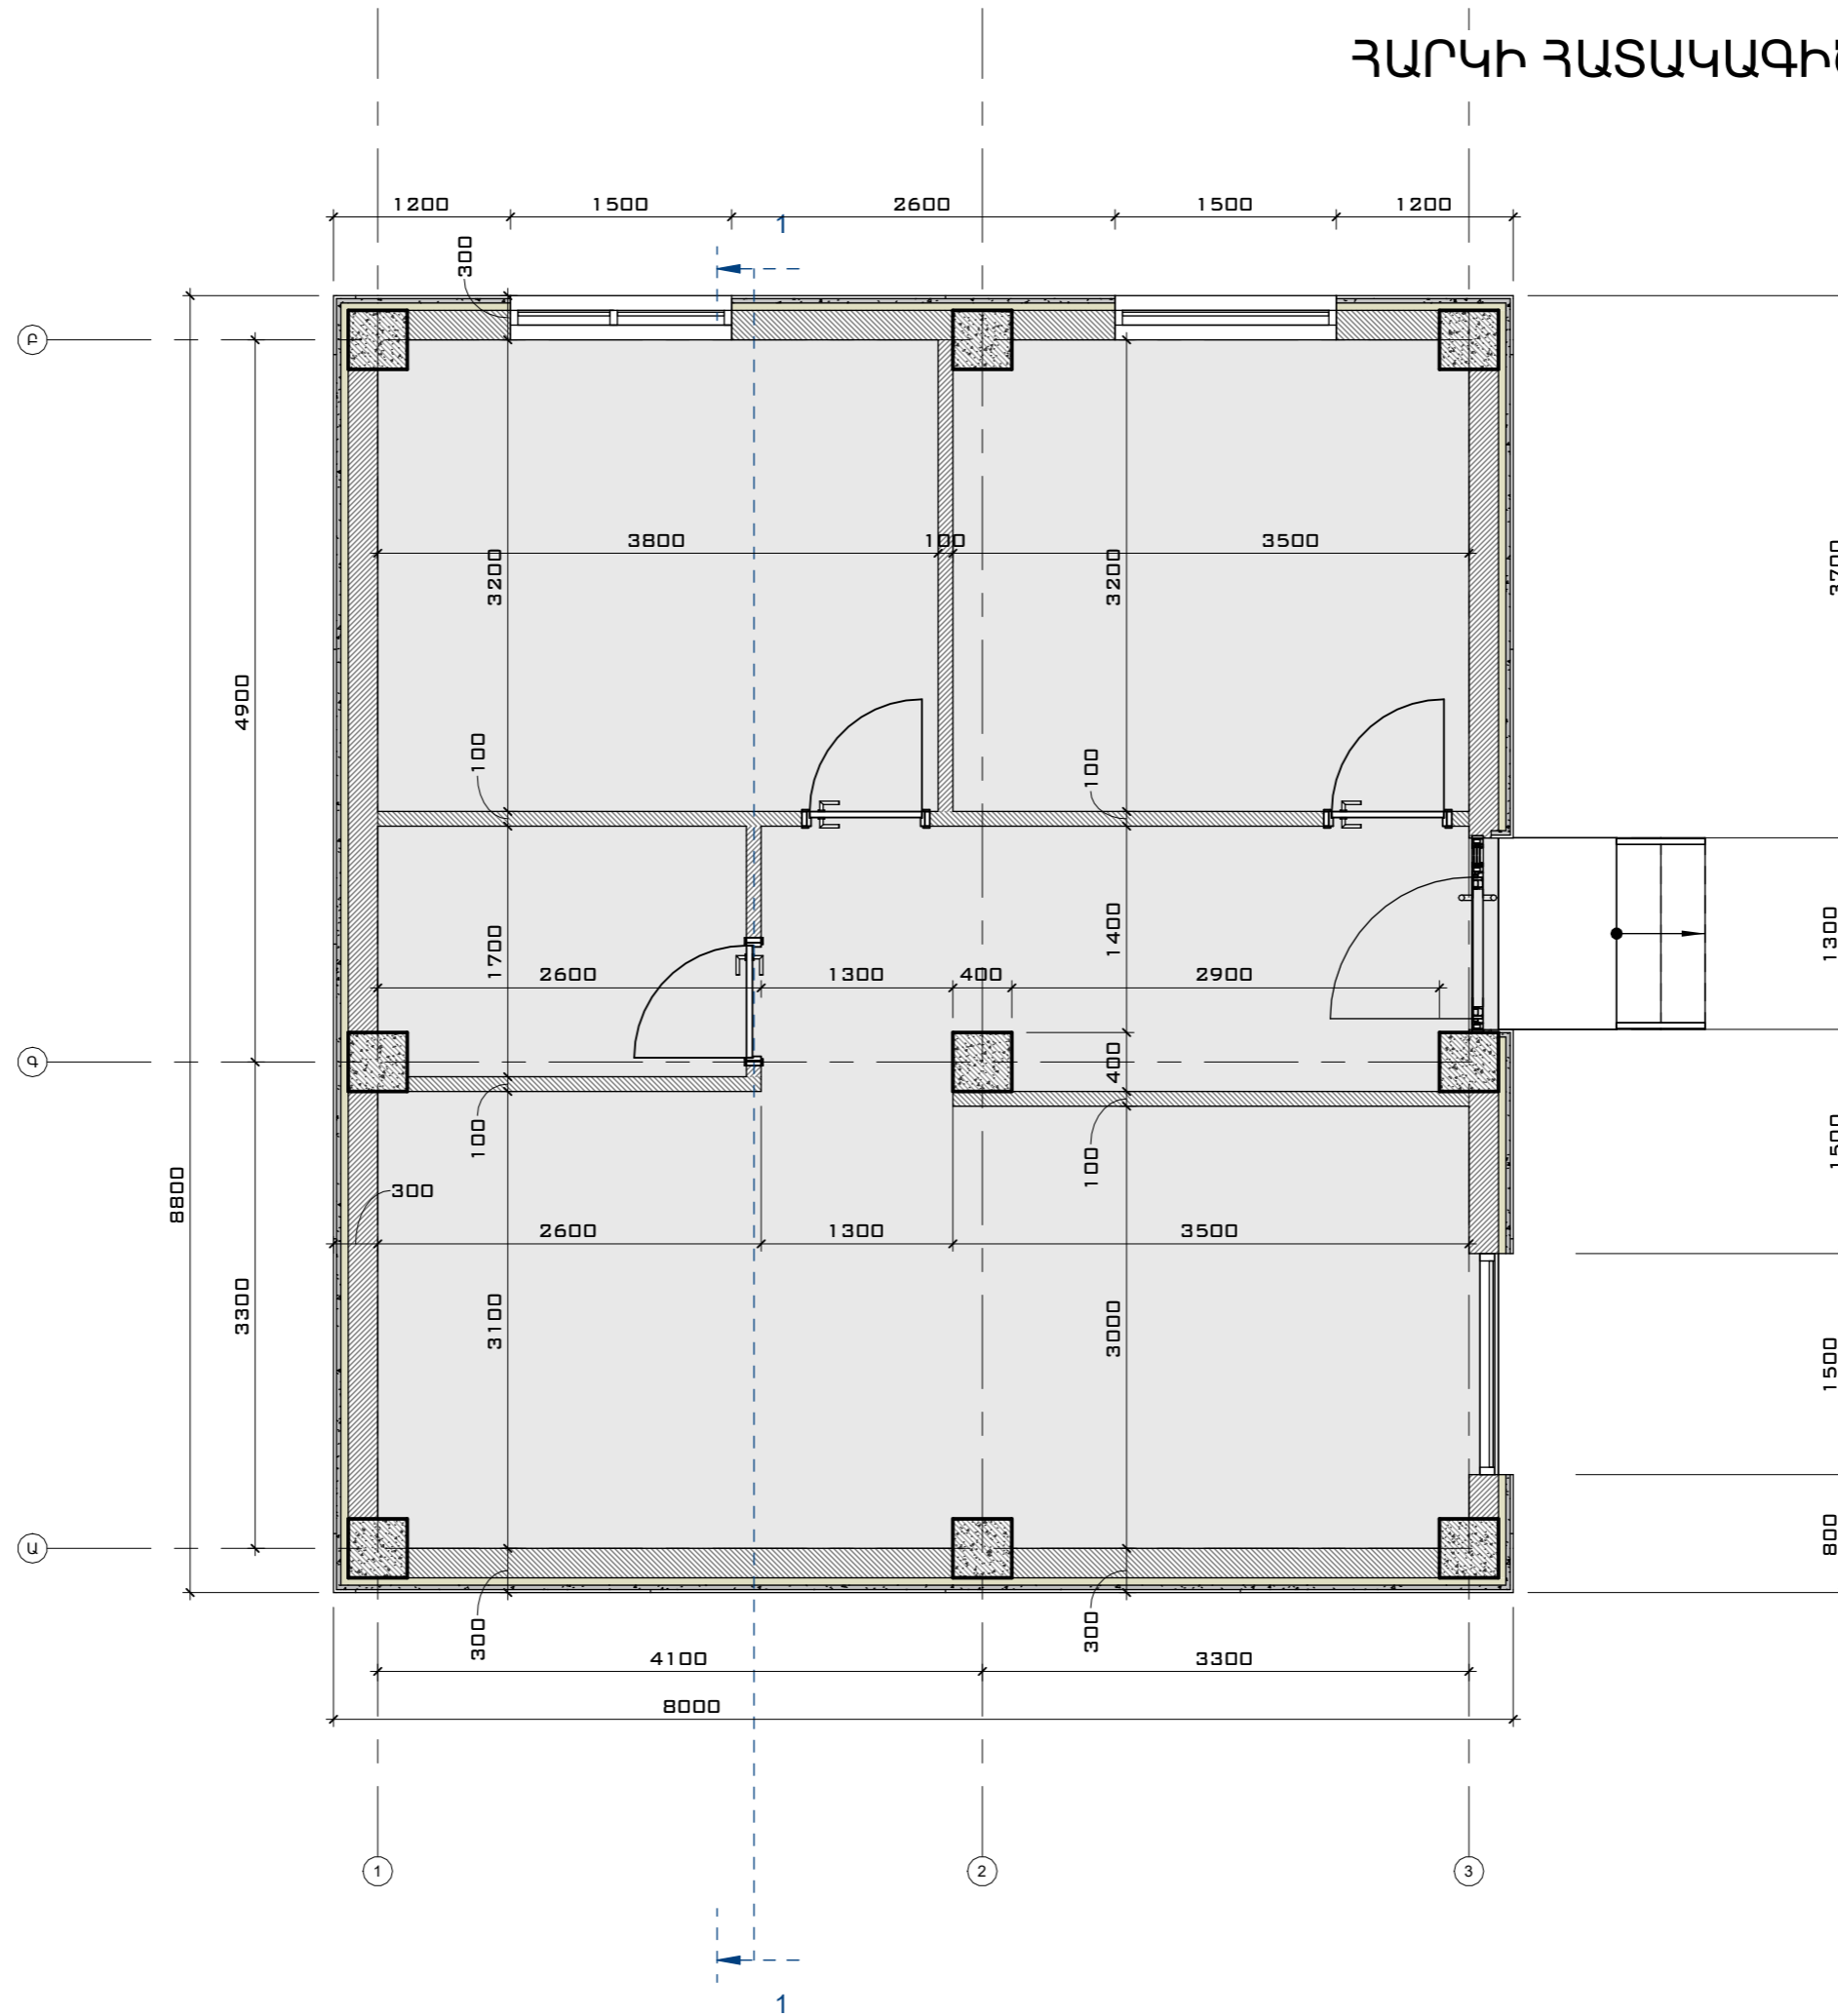

ԲՆԱԿԵԼԻ ՏԱՆ ՆԱԽԱԳԻԾ

**BLOCK
STONE**
CONSTRUCTION COMPANY

ՀԱՐԿԻ ՀԱՏԱԿԱԳԻԾ /ԶԱՓԱԳՐՈՒԹՅՈՒՆ/
Մ 1:50

ՀԱՐԿԻ ՀԱՏԱԿԱԳԻԾ /ՄԱԿՆԻՇԱԿՈՐՈՒՄ/
Մ 1:50

- ՀՅՈՒՐԱՍԵՆՅԱԿ
- ՆՋԱՍԵՆՅԱԿ
- ՄԻՋԱՆՅԸ
- ՍԱՆՐԱՆԳՈՒՅՑ
- ԽՈՐԱՆՈՑ

ԾԱՆՈՒՑՈՒՄ

ՃԱԿԱՏ ԸՍՏ "Գ-Ա" ԱՌԱՆՑՔՆԵՐԻ

1 : 100

**BLOCK
STONE**
CONSTRUCTION COMPANY

ԿՏՐՎԱԾՔ "1-1"

1 : 100

**BLOCK
STONE**
CONSTRUCTION COMPANY

**BLOCK
STONE**
CONSTRUCTION COMPANY