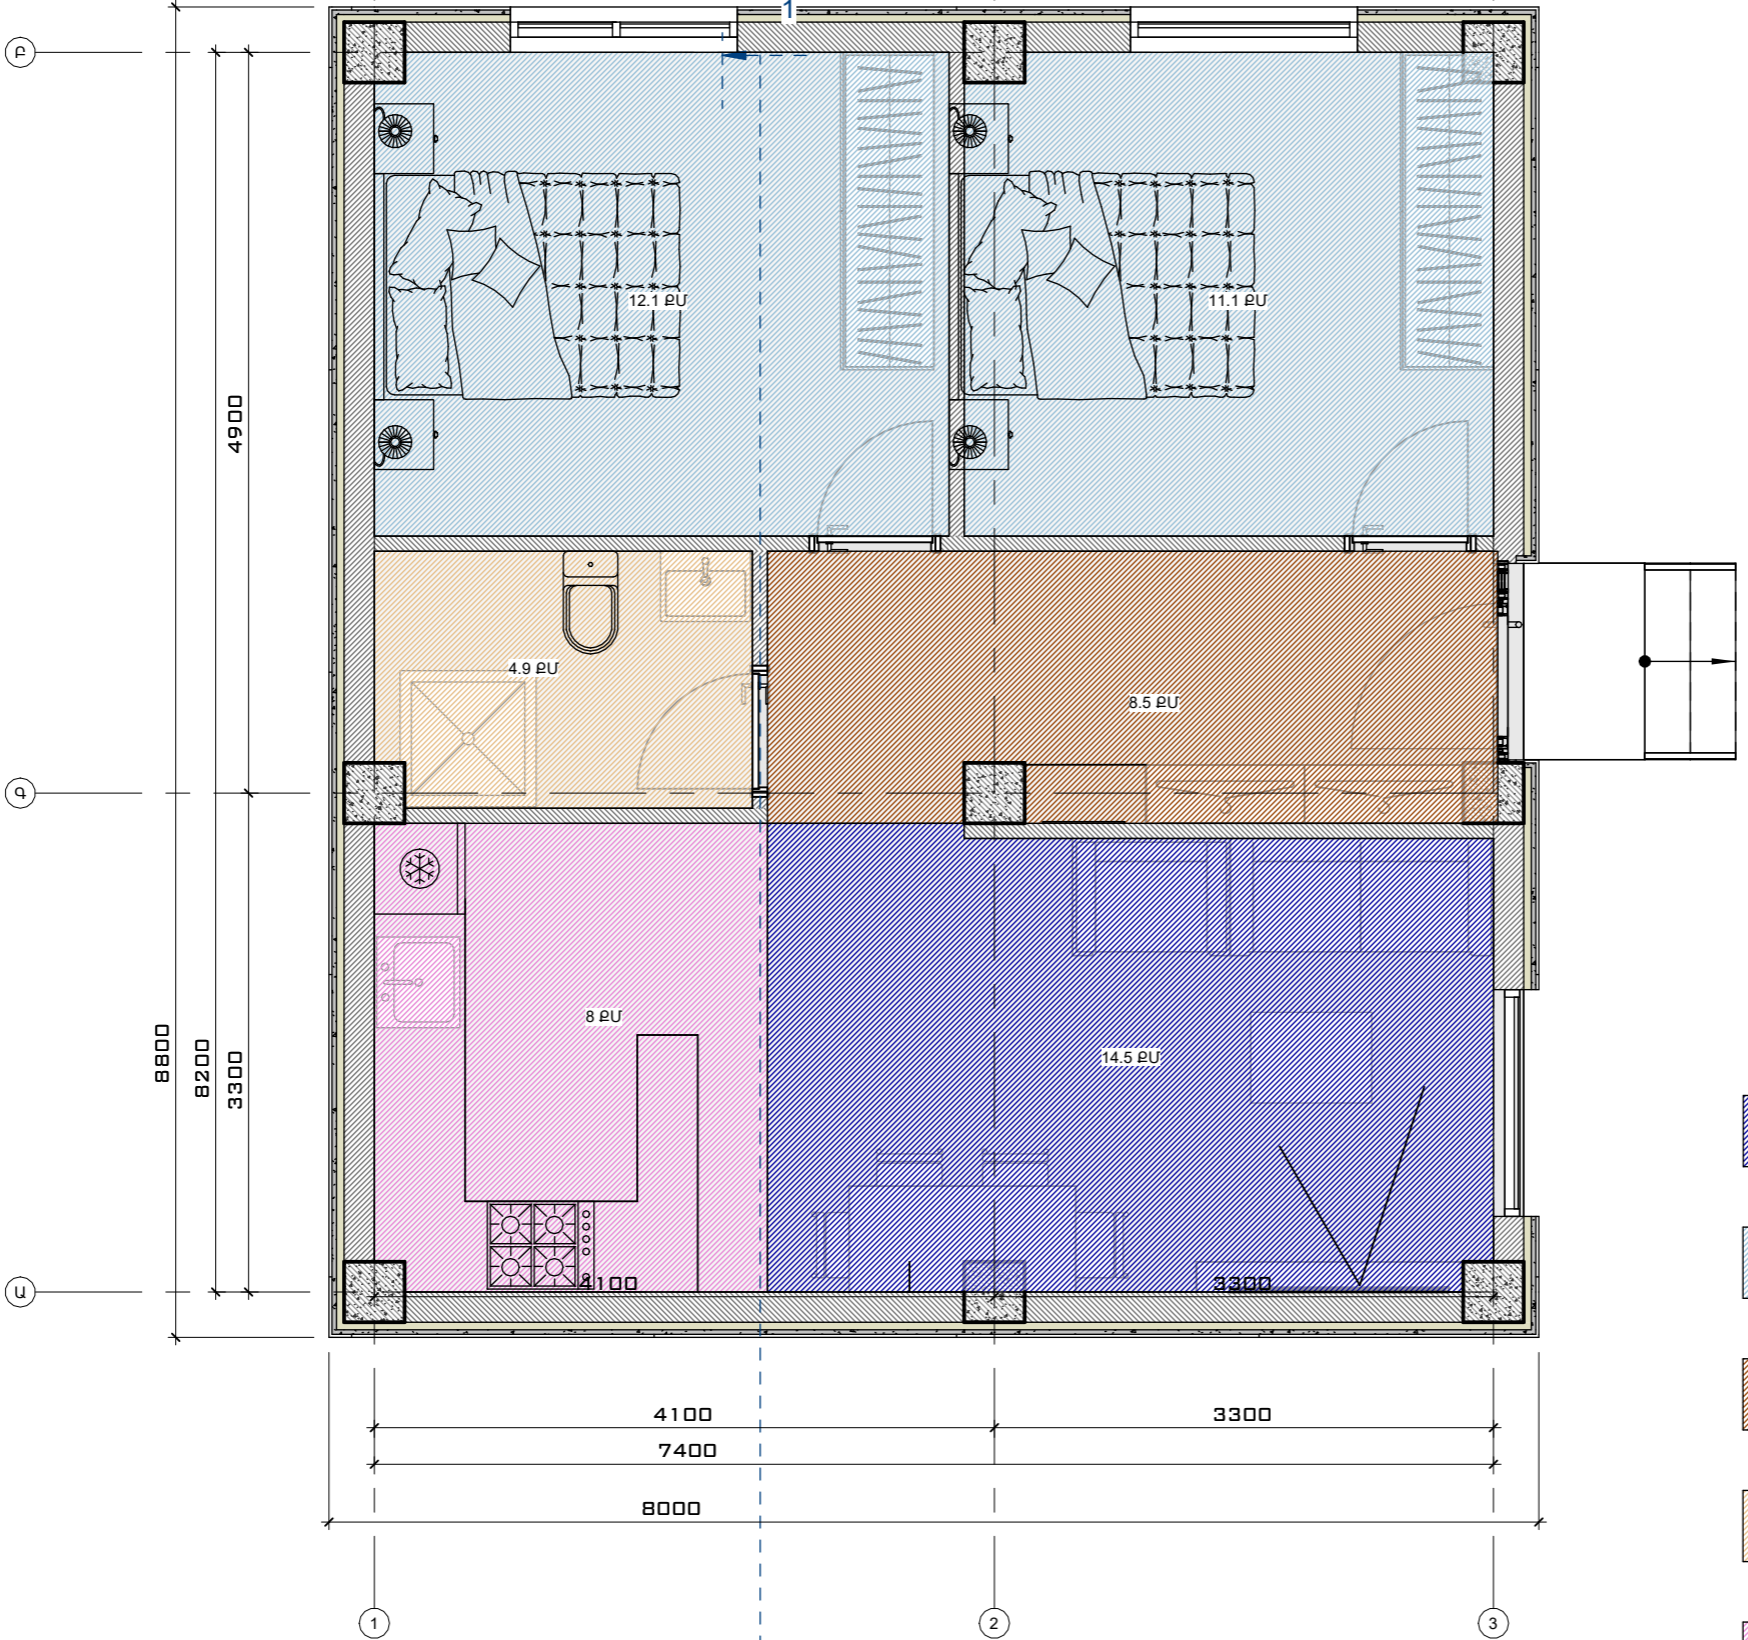

ԲՆԱԿԵԼԻ ՏԱՆ ՆԱԽԱԳԻԾ

**BLOCK
STONE**
CONSTRUCTION COMPANY

ՀԱՐԿԻ ՀԱՏԱԿԱԳԻԾ /ԶԱՓԱԳՐՈՒԹՅՈՒՆ/
Մ 1:50

ՀԱՐԿԻ ՀԱՏԱԿԱԳԻԾ /ՄԱԿՆԻՇԱԿՈՐՈՒՄ/
Մ 1:50

- ՀՅՈՒՐԱՍԵՆՅԱԿ
- ՆՋԱՍԵՆՅԱԿ
- ՄԻՋԱՆՅԸ
- ՍԱՆՐԱՆԳՈՒՅՑ
- ԽՈՐԱՆՈՑ

ԾԱՆՈՒՑՈՒՄ

ՃԱԿԱՏ ԸՍՏ "Գ-Ա" ԱՌԱՆՑՔՆԵՐԻ

1 : 100

**BLOCK
STONE**
CONSTRUCTION COMPANY

ԿՏՐՎԱԾՔ "1-1"

1 : 100

**BLOCK
STONE**
CONSTRUCTION COMPANY

**BLOCK
STONE**
CONSTRUCTION COMPANY